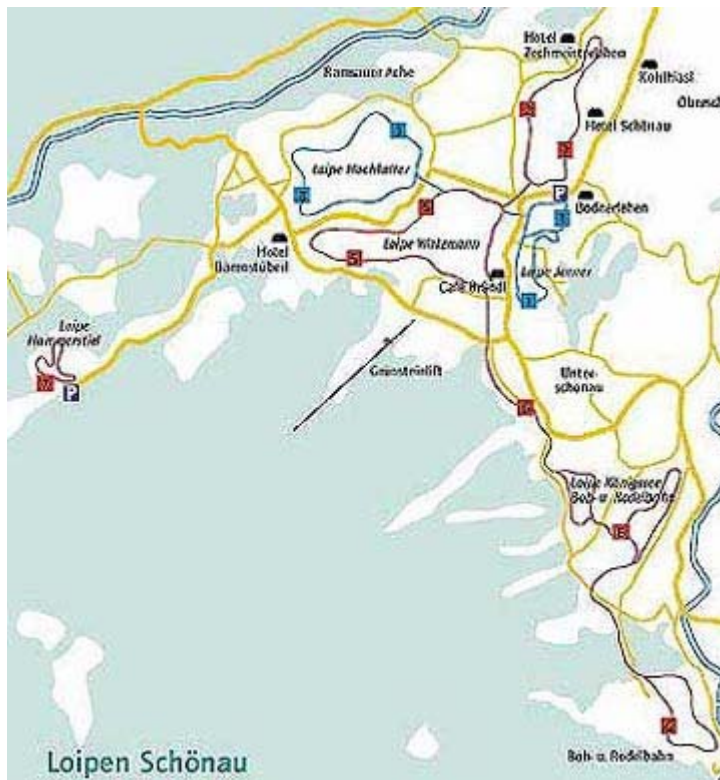

Loipen-Plan

Details:		
Loipe	Schwierigkeitsgrad	Länge
1 Aschau kleine Runde Klassisch und Skating	■	2,0 km
2 Aschau große Runde Klassisch und Skating	■	3,5 km
3 Dietfeld kleine Runde Klassisch und Skating	■	1,2 km
4 Dietfeld große Runde Klassisch und Skating	■	2,5 km
5 Dietfeld-Weinfeld-Dietfeld Klassisch	■	5,5 km
6 Reitfehen-Hochgart Klassisch und Skating	■	4,5 km
■ leicht ■ mittel ■ schwer		

Loipe Scharitzkehl / Berchtesgaden

Details:		
Loipe	Schwierigkeitsgrad	Länge
1 Almwiese	■	1,3km
2 Dürreck	■	1,9km
3 Kehlstein	■	2,5 km
4 Klausbichl	■	0,5km
5 Skatingspur	■	1,3 km
■ leicht ■ mittel ■ schwer ■ Skating		

Details:

	Loipe	Schwierigkeitsgrad	Länge
1 Jenner	Klassisch und Skating	■	1,3 km
2 Untersberg	Klassisch	■	2,3 km
3 Hochkalter	Klassisch und Skating	■	2,5 km
4 Königssee	Klassisch und Skating	■	3,5 km
5 Watzmann	Klassisch und Skating	■	2,1 km
6 Königssee Bob- und Rodelbahn	Klassisch	■	5,3 km
7 Hammerstil	Klassisch	■	3,5 km

Loipen in Bad Reichenhall / Bayerisch Gmain